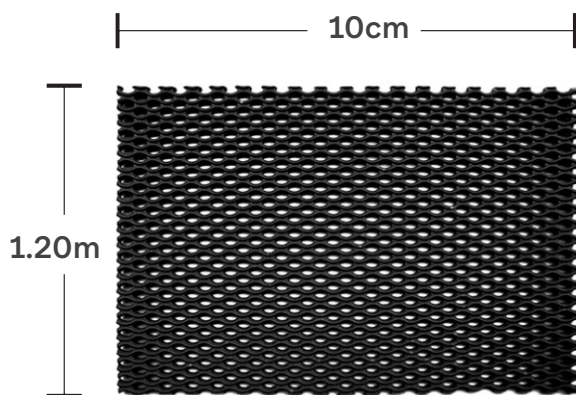

FELPUDO ANTIFATIGA W-KAP

Fue desarrollado para ubicaciones húmedas, antideslizantes y anti fúngicas. Traiga más seguridad e higiene a su entorno.

FELPUDO ANTIFATIGA W-KAP

100% Policloreto de Vinila

Beige

Gris

Negro

- Mas resistente
- Rápido de instalación
- Reciclave
- Térmico
- Fácil instalación

Extra Resistente

Repelente al Agua

Antiflamable

ESPECIFICACIONES TECNICAS

Medida: 1.20mTX10mTx6mm | Procedencia: Brazil

Peso: 6mm